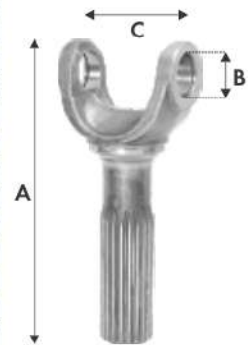

Without Dust Cover