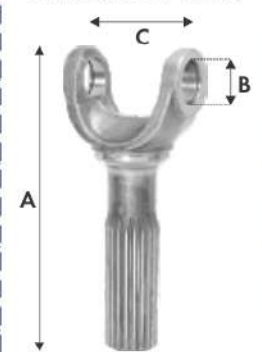

Without Dust Cover